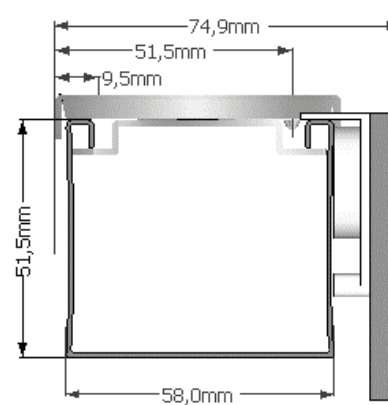

PROFIELEN

HOUTEN JALOEZIEËN

WAND MONTAGE

25 mm

PLAFOND MONTAGE

50 mm

HOUT

Hout is een natuurproduct. De structuur van hout is poreus waardoor het materiaal kan reageren op wisselingen in temperatuur en luchtvochtigheid.