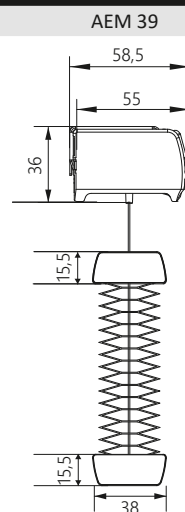

TECHNISCHE INFO

38 MM SYSTEEM | MODELLEN AEM

TECHNISCHE SPECIFICATIES

	Plooi breedte (mm)	Min. breedte (mm)	Max. breedte (mm)	Min. hoogte (mm)	Max. hoogte (mm)	Bediening
AEM 38	32	600	3500	400	3000	elektrisch
AEM 39	32	900	3500	400	3000	elektrisch

PLAFOND- WANDMONTAGE

Steun