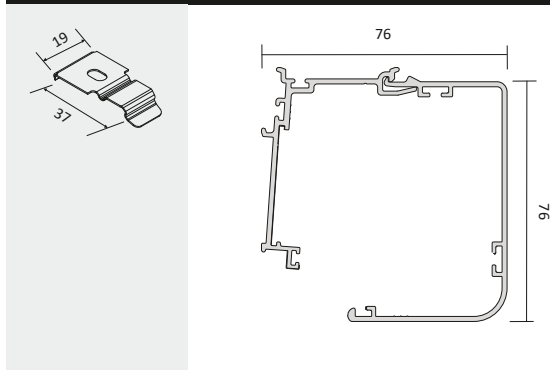

VIERKANTE CASSETTE - R.114