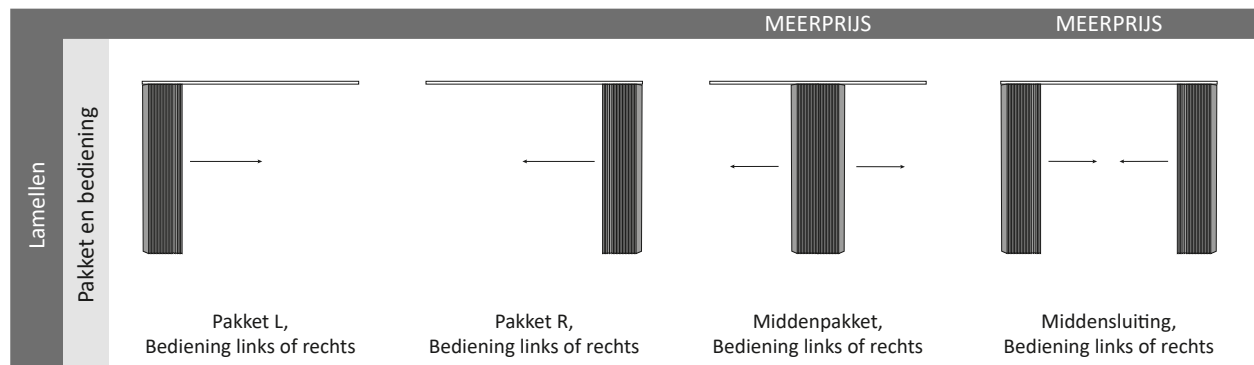

TECHNISCHE INFO

LAMELLEN

TECHNISCHE SPECIFICATIES

	Min. breedte (mm)	Max. breedte (mm)	Min. hoogte (mm)	Max. hoogte (mm)	Max. oppervlakte (m²)	Bediening
Standaard lamellen 89 mm	300	6000	300	3000	10	ketting + koord
Standaard lamellen 127 mm	300	6000	300	3000	12	ketting + koord

ELEKTRISCHE BEDIENING

Op aanvraag

PAKKET- BEDIENINGSZIJDEN