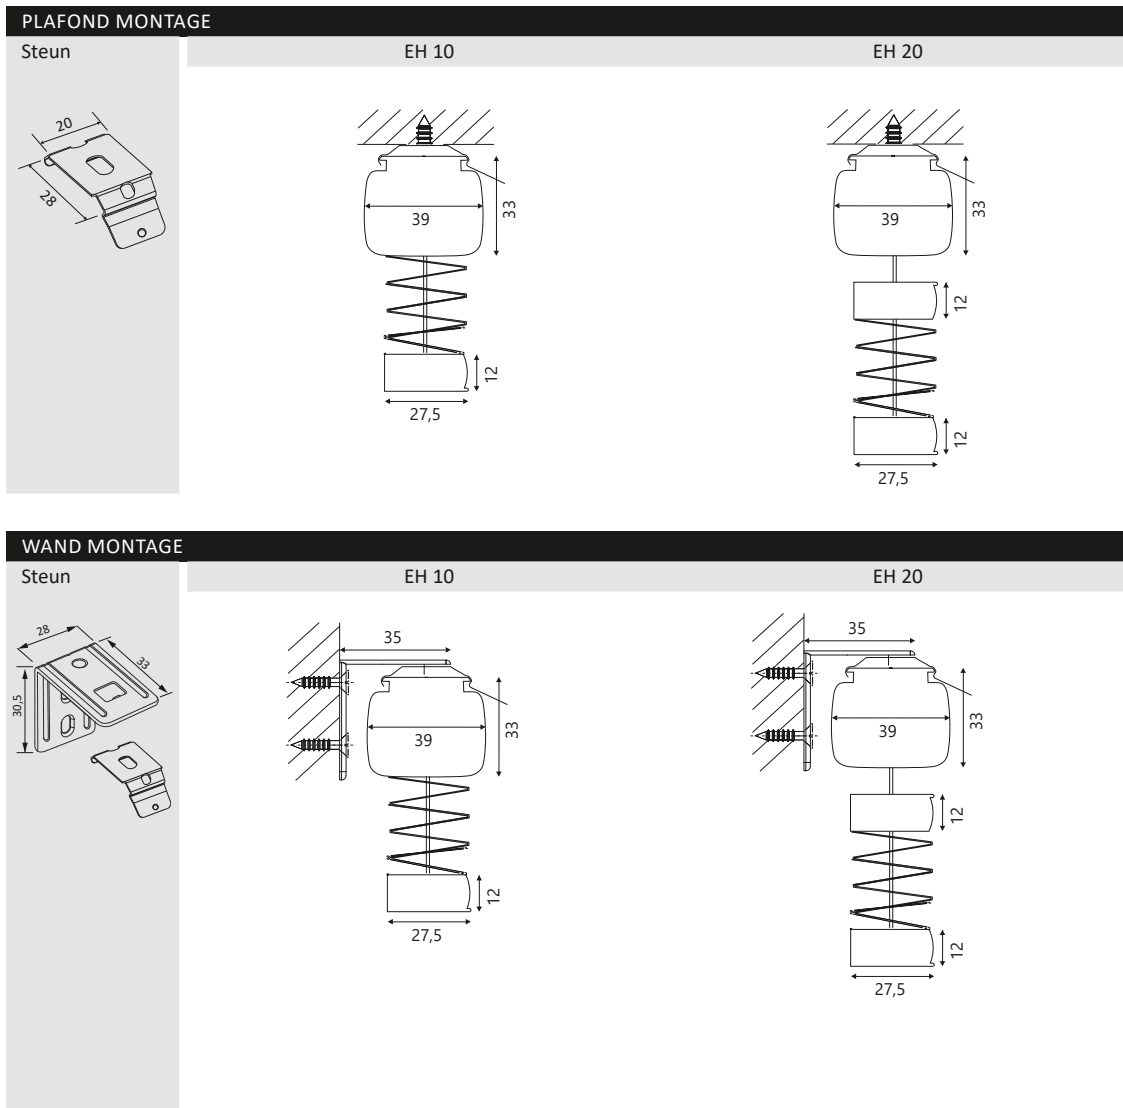

TECHNISCHE INFO

EASYHAND | MODELLEN EH