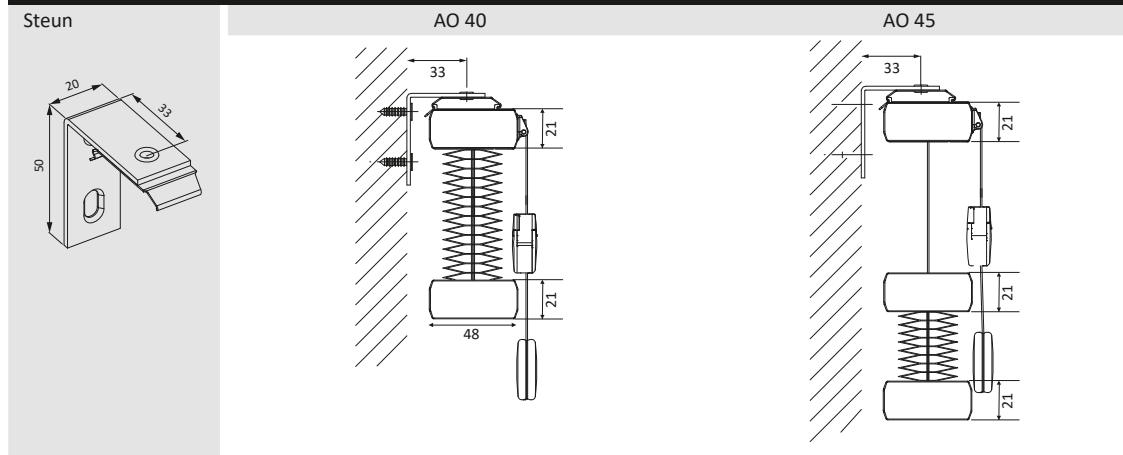

AANTAL STEUNEN

Product breedte	< 800	800 >> 1500	1500 >> 2000	2000 >> 2600	2600 >
Aantal steunen	2	3	4	5	6

PLAFOND MONTAGE

WAND MONTAGE

TECHNISCHE INFO | MODEL AK

48 MM SYSTEEM | VRIJHANGEND

STANDAARD

AK40 AK45