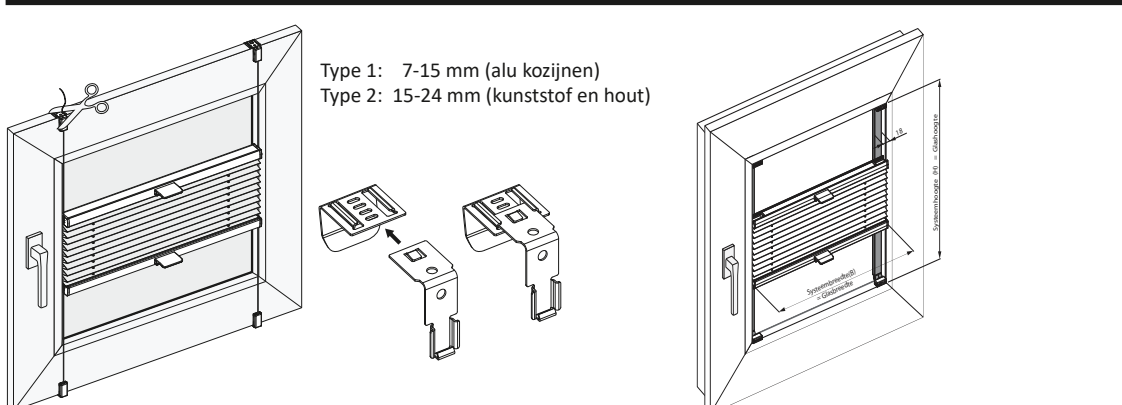

FFT - MONTAGE | PL2 - MONTAGE