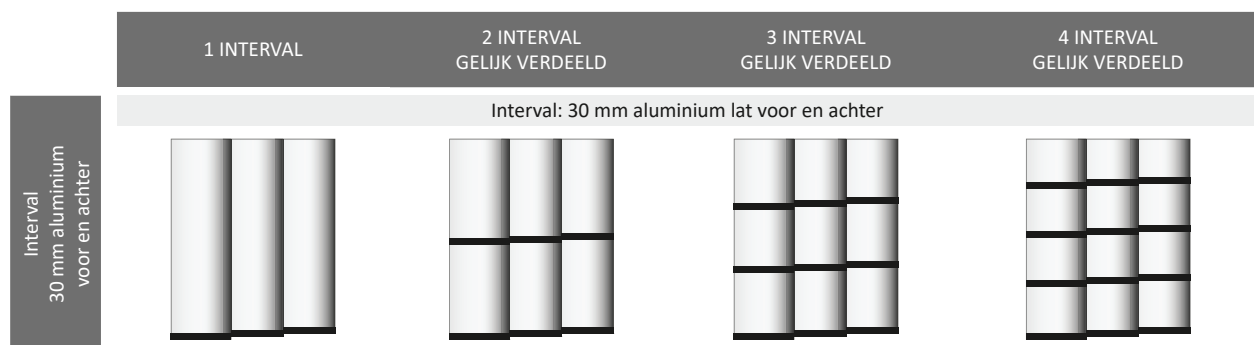

MODELLEN

Kleurwissels zie pagina 145