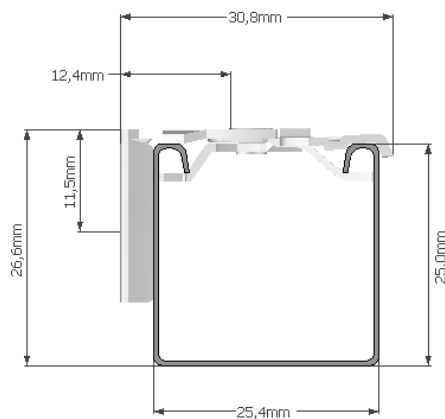

ELEKTRISCHE BEDIENING

Op aanvraag

PROFIELEN

ALUMINIUM JALOEZIEËN

WAND MONTAGE

25 mm

PLAFOND MONTAGE

50 mm