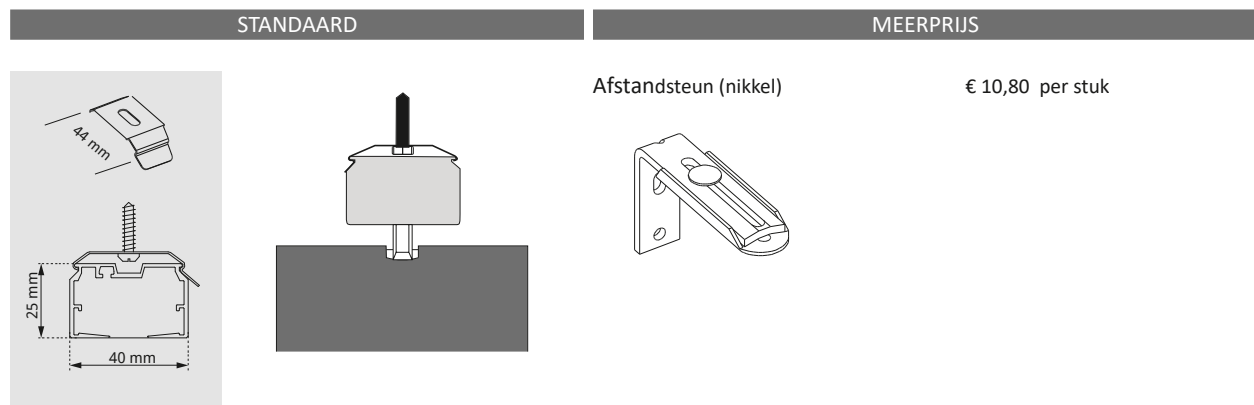

STEUNEN | PROFIELEN