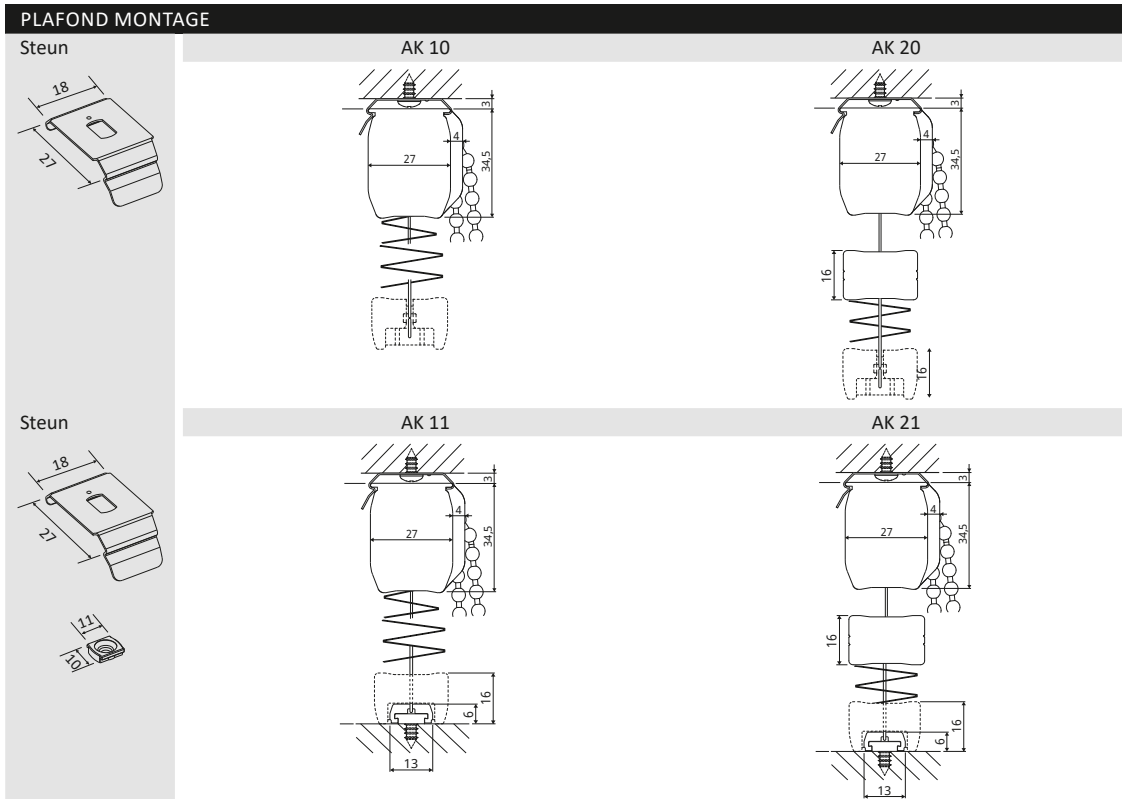

TECHNISCHE INFO

22 MM SYSTEEM | MODELLEN AK