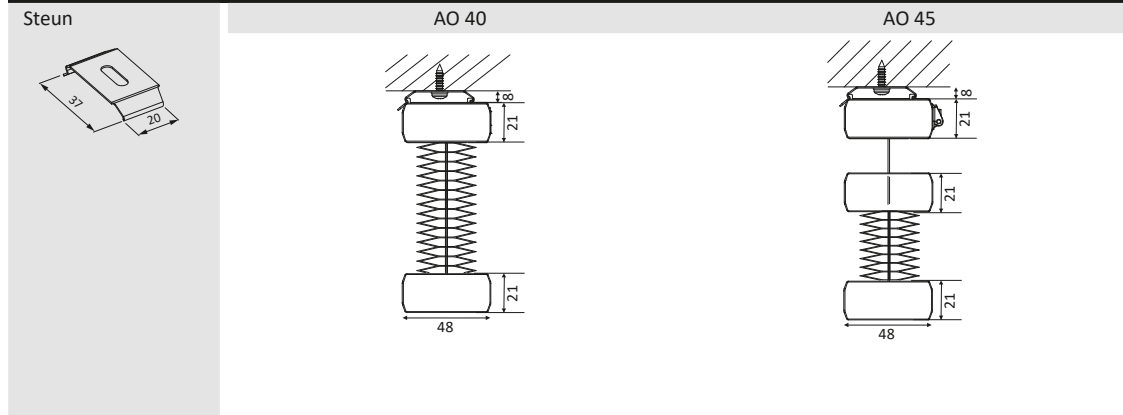

AANTAL STEUNEN

Product breedte	< 800	800 >> 1500	1500 >> 2000	2000 >> 2600	2600 >
Aantal steunen	2	3	4	5	6

PLAFOND MONTAGE

WAND MONTAGE

TECHNISCHE INFO | MODEL AK

48 MM SYSTEEM | VRIJHANGEND

STANDAARD

AK40 AK45