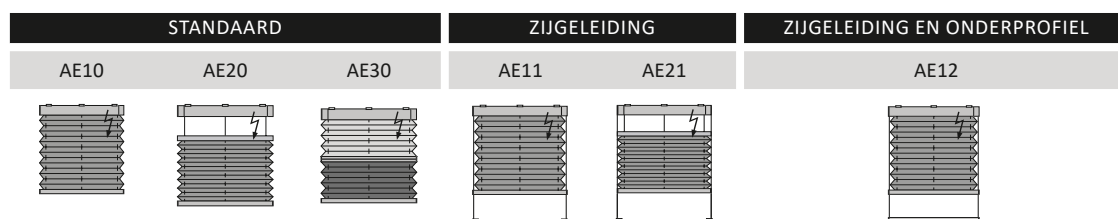

AANTAL STEUNEN

Product breedte	< 800	800 >> 1500	1500 >> 2000	2000 >> 2600	2600 >
Aantal steunen	2	3	4	5	6

TECHNISCHE INFO

22 MM SYSTEEM | MODELLEN AK

MODELLEN AE

22 MM SYSTEEM | ELEKTRISCH

TECHNISCHE SPECIFICATIES

	Plooi breedte (mm)	Min. breedte (mm)	Max. breedte (mm)	Min. hoogte (mm)	Max. hoogte (mm)	Max. oppervlakte (m ²)	Max. hoek (°)	Bediening
AE 10 11 12	20 25 32	600	3000	400	2600	8	0	elektrisch
AE 20 21	20 25 32	800	3000	400	2600	8	0	elektrisch
AE 30	20 25 32	800	3000	400	2600	8	0	elektrisch