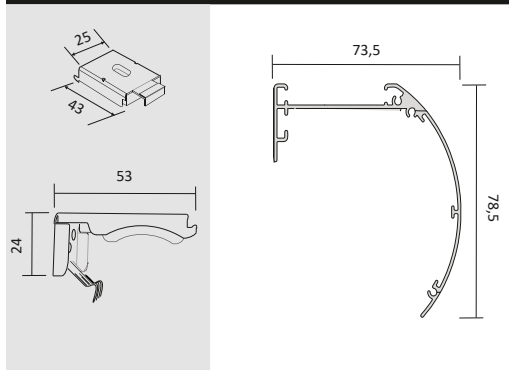

RONDE CASSETTE - R.311