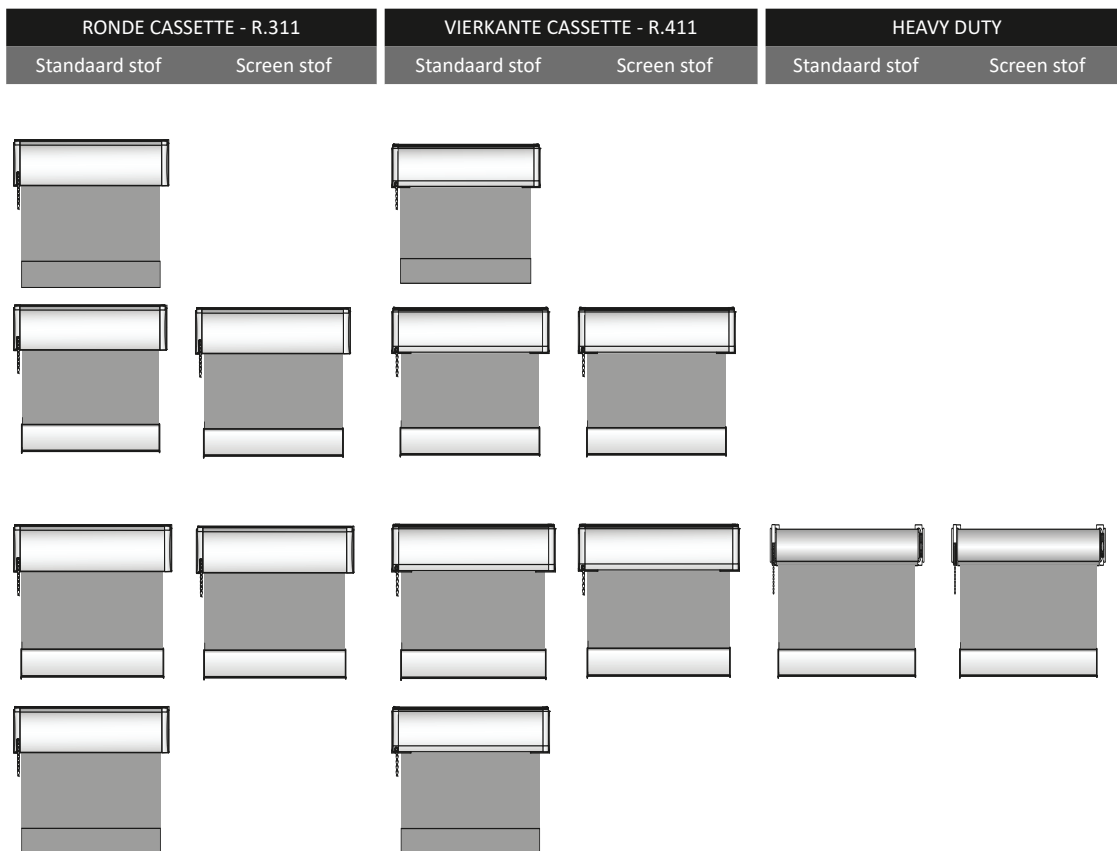

TECHNISCHE SPECIFICATIES

		Min. breedte (mm)	Max. breedte (mm)	Min. hoogte (mm)	Max. hoogte (mm)
Standaard	R.111	200	3000	200	3000
Montageprofiel	R.112	200	3000	200	3000
Ronde Cassette	R.311	200	3000	200	3000
Vierkante Cassette	R.411	200	2800	200	3000
Heavy Duty		1000	3300	500	3000

De max. verhouding tussen breedte en hoogte mag niet groter zijn dan 1:3