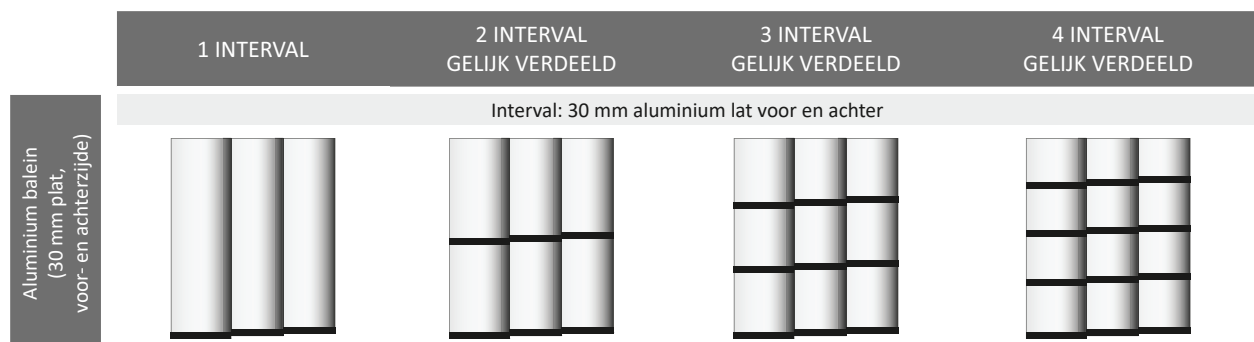

ALGEMENE INFORMATIE

LAMELLEN

INHOUDSOPGAVE		PAGINA
Lamellen	Modellen overzicht	125
	Standaard Stof 89 mm	126
	Standaard Stof 127 mm	130
	Screen stof 127 mm	134
	Losse rail	134
	Technische info	135
	Pakket- bedieningszijdes	135
	Steunen | Profielen	135
	Meten	136

	STANDAARD
Rail kleuren	• Signaal wit glans • Technisch zilver • Zwart glans
Verzwaringsplaten en ketting	•
Aluminium balein	•

MODELLEN