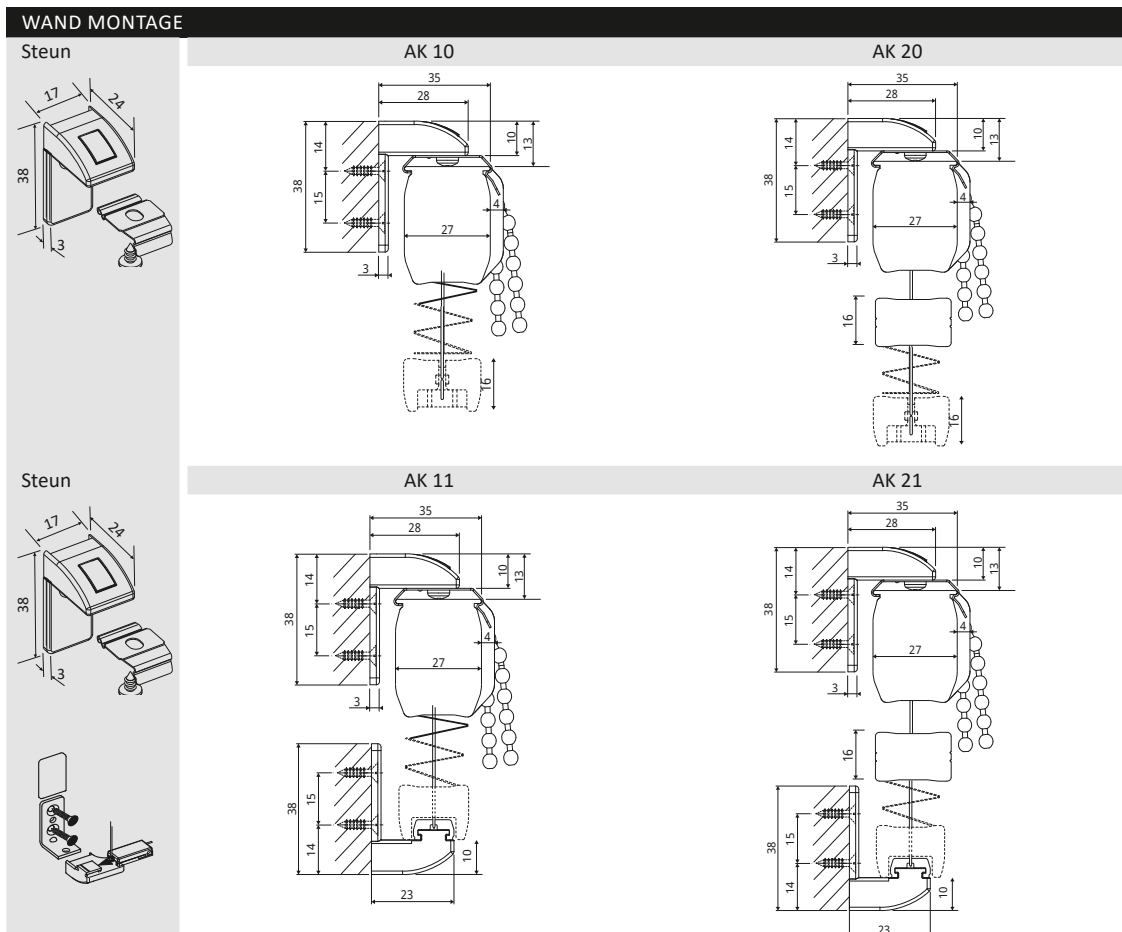

TECHNISCHE INFO

22 MM SYSTEEM | MODELLEN AK