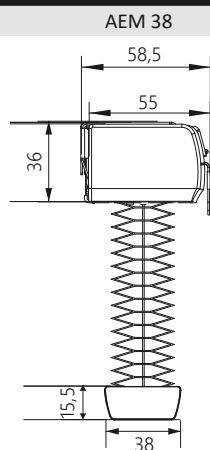

TECHNISCHE INFO

38 MM SYSTEEM | MODELLEN AEM

TECHNISCHE SPECIFICATIES

	Plooi breedte (mm)	Min. breedte (mm)	Max. breedte (mm)	Min. hoogte (mm)	Max. hoogte (mm)	Bediening
AEM 38	32	600	3500	400	3000	elektrisch
AEM 39	32	900	3500	400	3000	elektrisch

PLAFOND- WANDMONTAGE

Steun