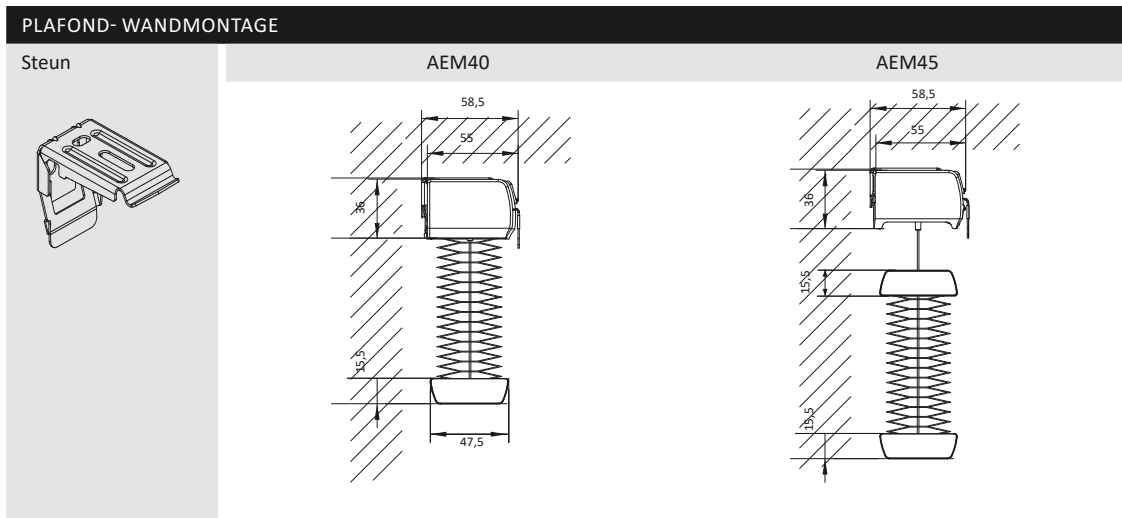

HONINGRAAT 45 MM MODEL AEM

48 MM SYSTEEM | VRIJHANGEND

Gemotoriseerde uitvoeringen in Motion systeem, waarmee met de MotionBlinds Bluetooth app de raamdecoratie met een handomdraai werkt. De app helpt je bij het instellen en bedienen van de raamdecoratie binnen bluetooth bereik van ca. 10 meter. Bovendien kun je in de app timers programmeren waarmee je de raamdecoratie volledig automatiseert. Unieke kenmerken van de MotionBlinds:

- Compleet kabelvrij
- USB-C oplaadbaar
- Batterijstatus zichtbaar middels LED-indicator
- Boven- onder – en tussenpositie makkelijk in te stellen
- Bluetooth motoren
- Te koppelen met bijvoorbeeld platformen zoals KlikaanKlikUit
- Eenvoudig te koppelen met de MotionBlinds app waarmee je voorgeprogrammeerde timers kunt inschakelen en systemen kunt koppelen.

TECHNISCHE SPECIFICATIES

	Plooi breedte (mm)	Min. breedte (mm)	Max. breedte (mm)	Min. hoogte (mm)	Max. hoogte (mm)	Bediening
AEM40	45	600	3500	400	3000	elektrisch
AEM45	45	900	3500	400	3000	elektrisch

MEERPRIJZEN ELEKTRISCH

Losse componenten

Hub	€ 266,00
USB-C kabel (3 mtr)	€ 11,00
Afstandsbediening 1 kanaals	€ 32,00
Afstandsbediening 5 kanaals	€ 47,00
Afstandsbediening 15 kanaals	€ 62,00

AANTAL STEUNEN

Product breedte	< 800	800 >> 1500	1500 >> 2000	2000 >> 2600	2600 >
Aantal steunen	2	3	4	5	6

TECHNISCHE INFO

48 MM SYSTEEM | MODELLEN AEM