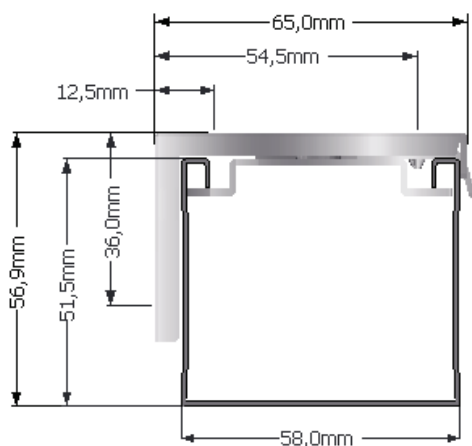

ELEKTRISCHE BEDIENING

Op aanvraag

PROFIELEN

ALUMINIUM JALOEZIEËN

WAND MONTAGE

25 mm

PLAFOND MONTAGE

50 mm