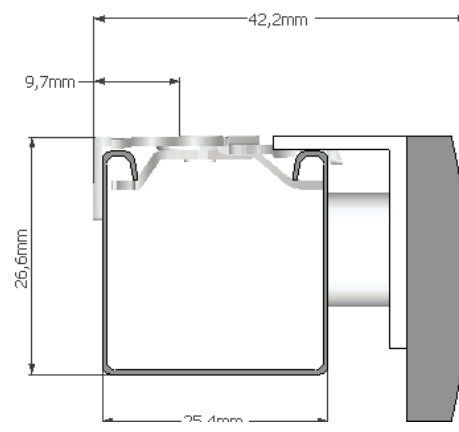

PROFIELEN

HOUTEN JALOEZIEËN

WAND MONTAGE

25 mm

PLAFOND MONTAGE

50 mm

HOUT

Hout is een natuurproduct. De structuur van hout is poreus waardoor het materiaal kan reageren op wisselingen in temperatuur en luchtvochtigheid.