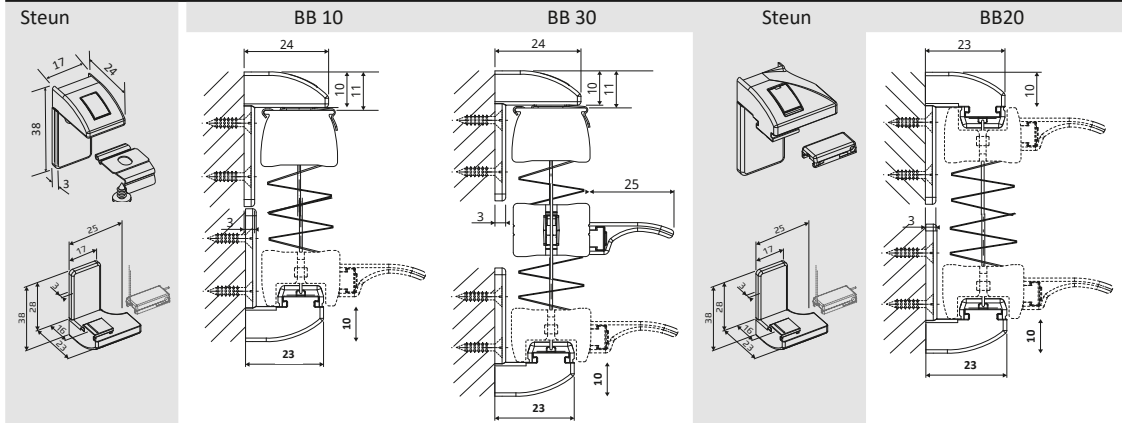

WAND MONTAGE