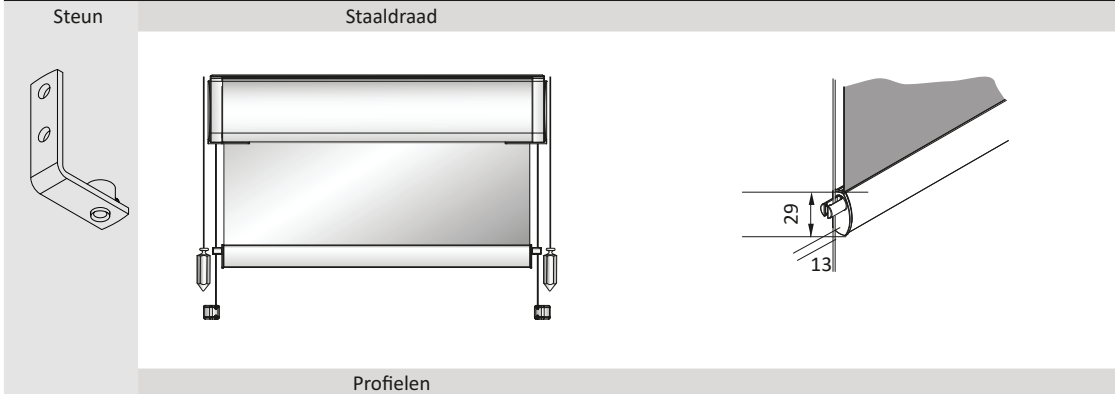

KLEMSTEUNEN			AFSTANDSTEUN
Standaard	Zijgeleiding	Montageprofiel Cassette	

Belangrijk: zorg ervoor dat de steunen waterpas zijn uitgelijnd. Dit is voorwaarde voor een recht oprollend rolgordijn.

DAKRAAM MODELLEN