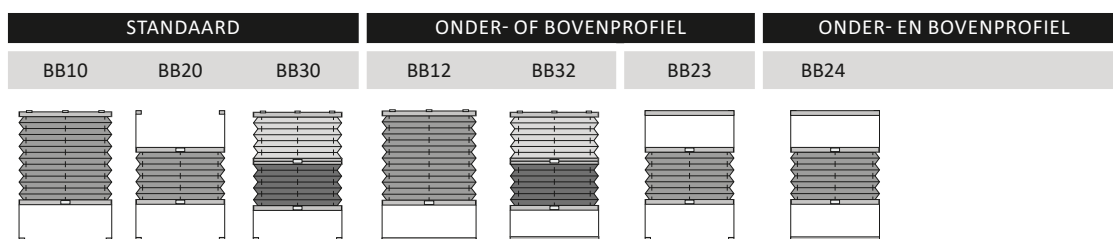

MODELLEN BB

22 MM SYSTEEM | INGESPANNEN

TECHNISCHE SPECIFICATIES

	Plooi breedte (mm)	Min. breedte (mm)	Max. breedte (mm)	Min. hoogte (mm)	Max. hoogte (mm)	Max. oppervlakte (m²)	Max. hoek (°)	Bediening
BB 10 | 12	20 | 25 | 32	200	1500	200	2200	2,60	15	universele greep
BB 20 | 23 | 24	20 | 25 | 32	200	1500	200	2200	2,60	15	universele greep
BB 30 | 32	20 | 25 | 32	200	1500	200	2200	2,60	15	universele greep