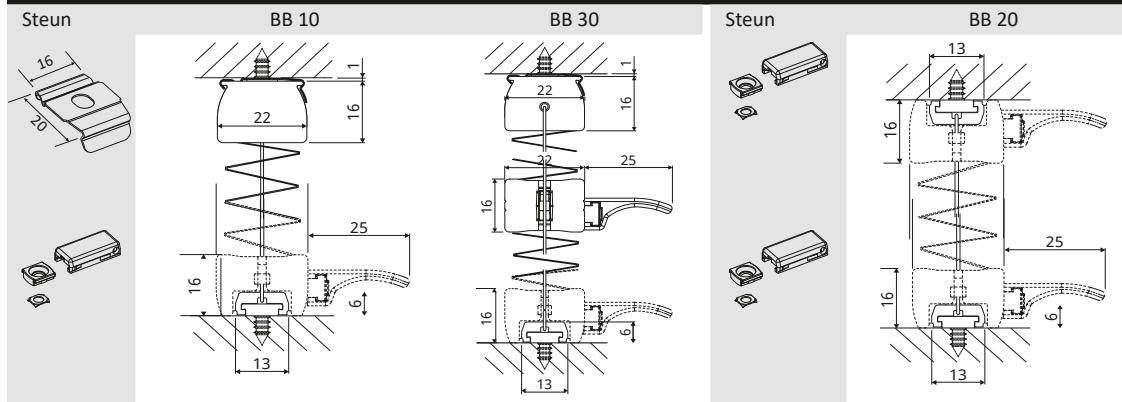

TECHNISCHE INFO

22 MM SYSTEEM | MODELLEN BB

PLAFOND MONTAGE