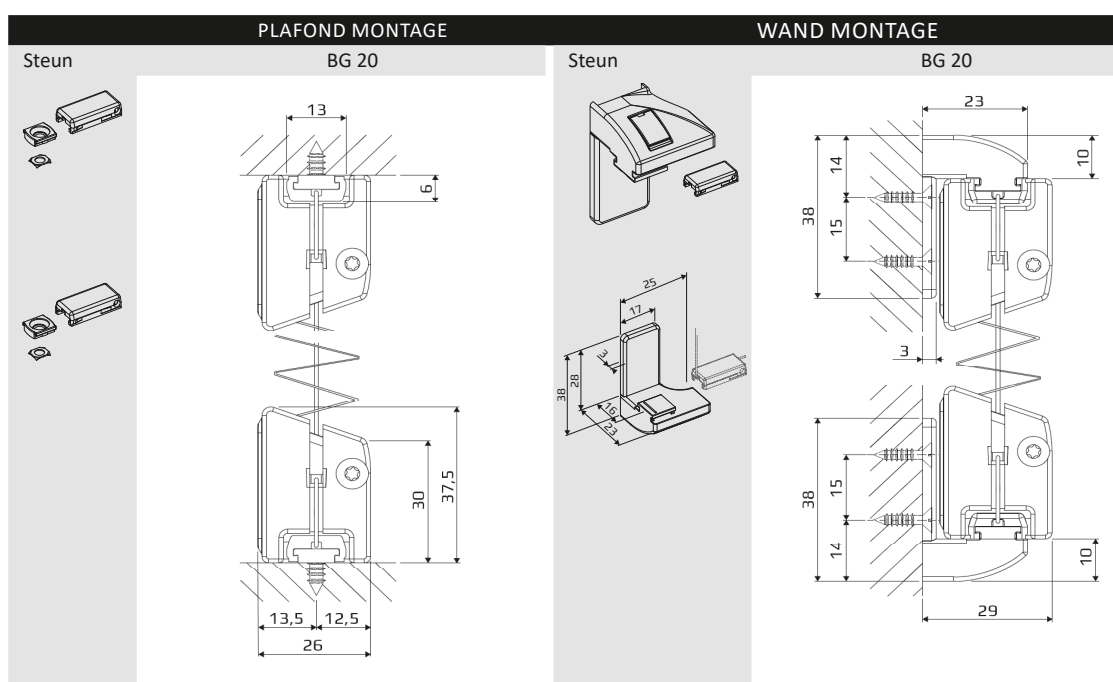

WAND MONTAGE

GLASLIJST MONTAGE

FFT - MONTAGE | PL2 - MONTAGE

MODELLEN BG

22 MM SYSTEEM | INGESPANNEN GREEPPROFIEL

TECHNISCHE SPECIFICATIES

	Plooi breedte (mm)	Min. breedte (mm)	Max. breedte (mm) bij max. hoogte 2400 mm	Max. breedte (mm) bij max. hoogte 1600 mm	Min. hoogte (mm)	Max. hoogte (mm)	Max. oppervlakte (m ²)	Max. hoek (°)	Bediening
BG 20	20 25 32	200	1500	1800	200	2400	3,3	15	greetprofiel