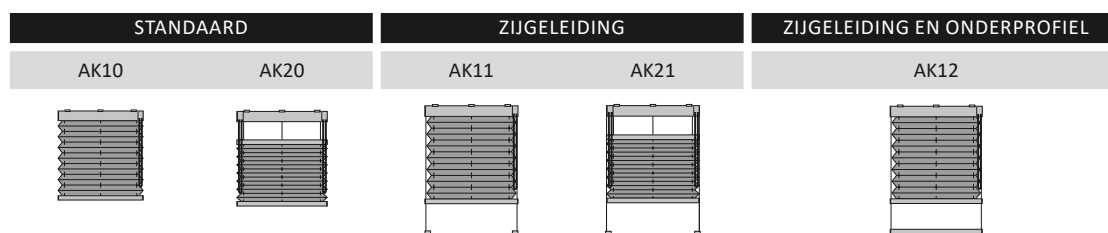

AANTAL STEUNEN

Product breedte	< 800	800 >< 1500	1500 >< 2000	2000 >< 2600	2600 >
Aantal steunen	2	3	4	5	6

TECHNISCHE INFO

EASYHAND | MODELLEN EH

MODELLEN AK

22 MM SYSTEEM | VRIJHANGEND

TECHNISCHE SPECIFICATIES