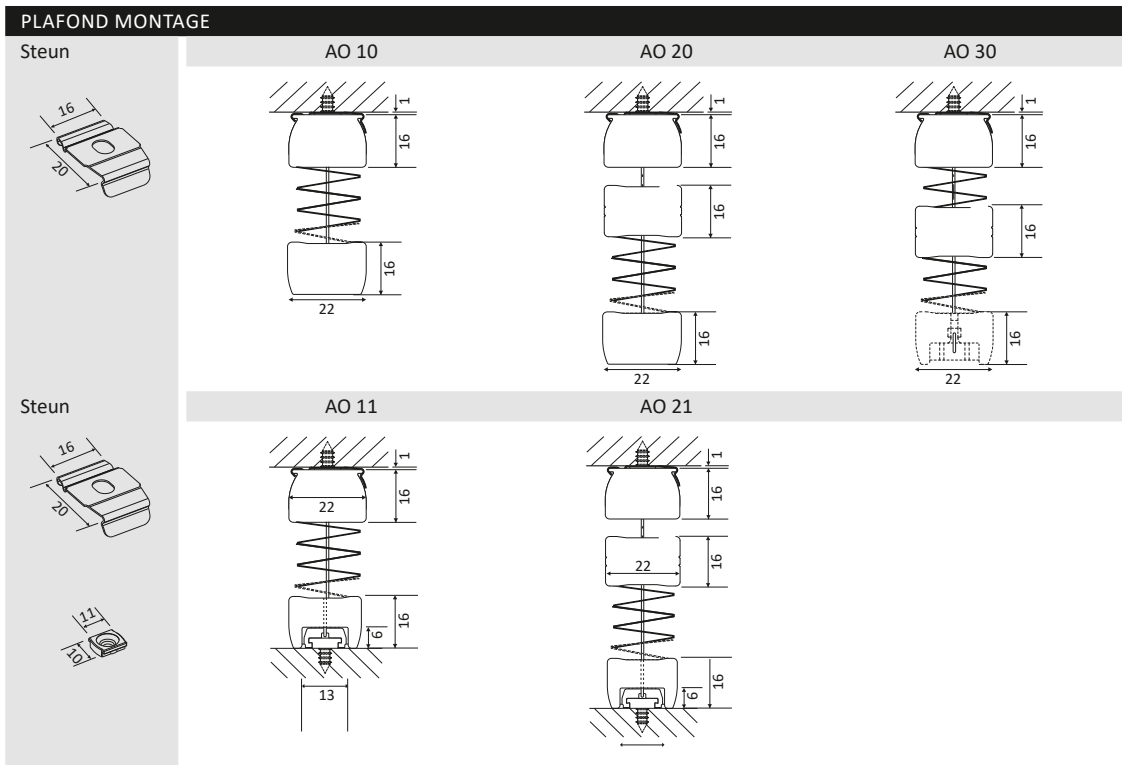

AANTAL STEUNEN

Product breedte	< 800	800 × 1500	1500 × 2000	2000 × 2400
Aantal steunen	2	3	4	5

GLASLIJST MONTAGE

TECHNISCHE INFO

22 MM SYSTEEM | MODELLEN AO

MODELLEN EH

EASYHAND | EINDLOOS KOORD

STANDAARD

EH10

EH20

TECHNISCHE SPECIFICATIES

	Plooi breedte (mm)	Min. breedte (mm)	Max. breedte (mm)	Min. hoogte (mm)	Max. hoogte (mm)	Max. oppervlakte (m ²)		Bediening
								
EH 10	25 32	500	3000	200	2600	8,0	6,5	eindloos koord met automaat
EH 20	25 32	600	3000	200	2600	8,0	6,5	eindloos koord met automaat