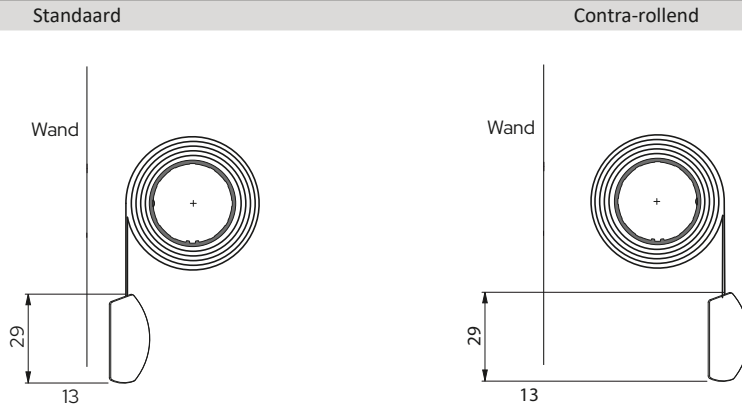

OVERIGE OPTIES

CONTRA-ROLLEND (NIET MOGELIJK BIJ CASSETTES)