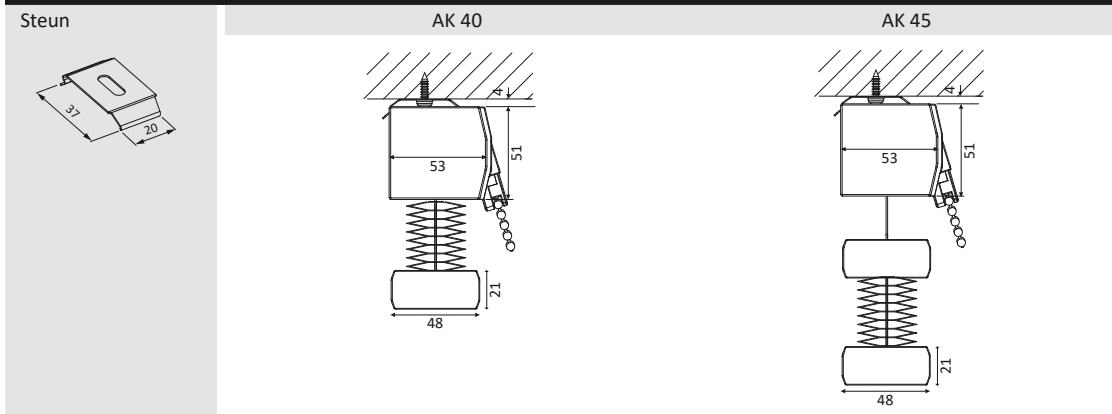

TECHNISCHE INFO | MODEL AK

48 MM SYSTEEM | VRIJHANGEND

STANDAARD

AK40   AK45

TECHNISCHE SPECIFICATIES

	Plooi breedte (mm)	Min. breedte (mm)	Max. breedte (mm)	Min. hoogte (mm)	Max. hoogte (mm)	Max. oppervlakte (m²)	Bediening
AK 40	45	700	3600	600	3600	11,5	ketting
AK 45	45	700	3600	600	3600	11,5	ketting

AANTAL STEUNEN

Product breedte	< 800	800 >> 1500	1500 >> 2000	2000 >> 2600	2600 >
Aantal steunen	2	3	4	5	6

PLAFOND MONTAGE