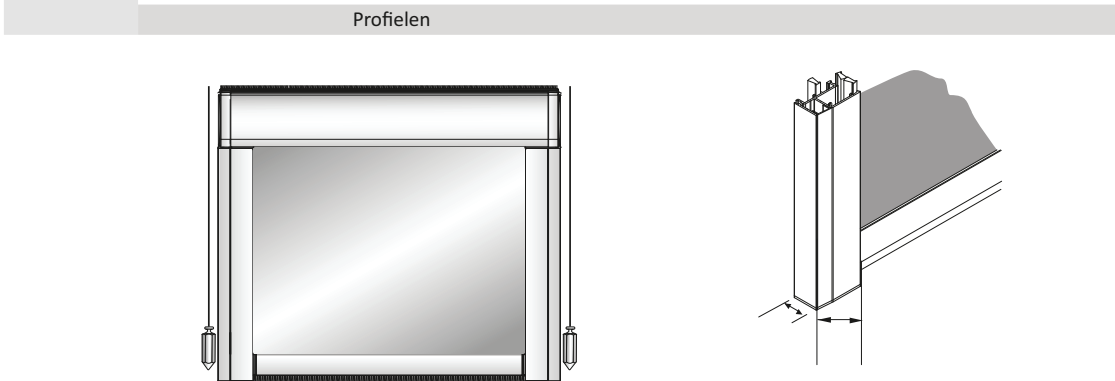

KLEMSTEUNEN			AFSTANDSTEUN
Standaard	Zijgeleiding	Montageprofiel Cassette	

Belangrijk: zorg ervoor dat de steunen waterpas zijn uitgelijnd. Dit is voorwaarde voor een recht oprollend rolgordijn.

DAKRAAM MODELLEN