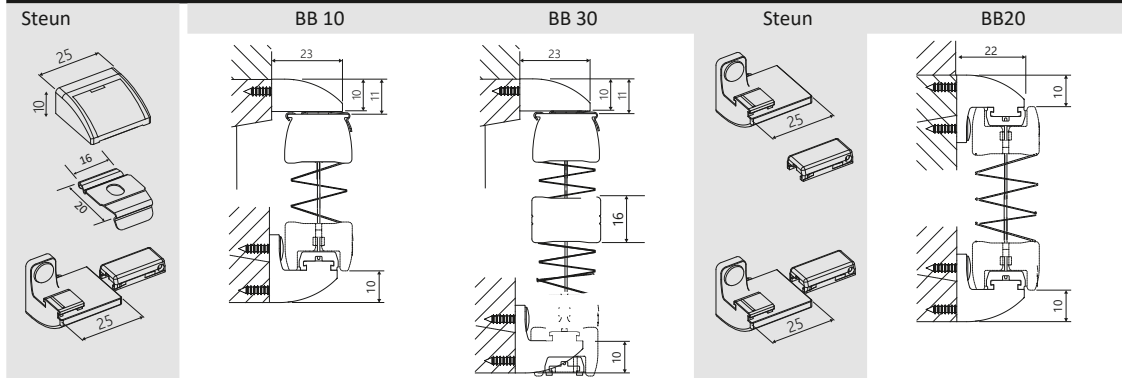

GLASLIJST MONTAGE