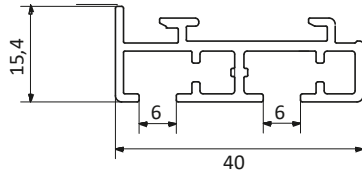

TECHNISCHE INFO RAIL

PANELEN

2 SPOREN