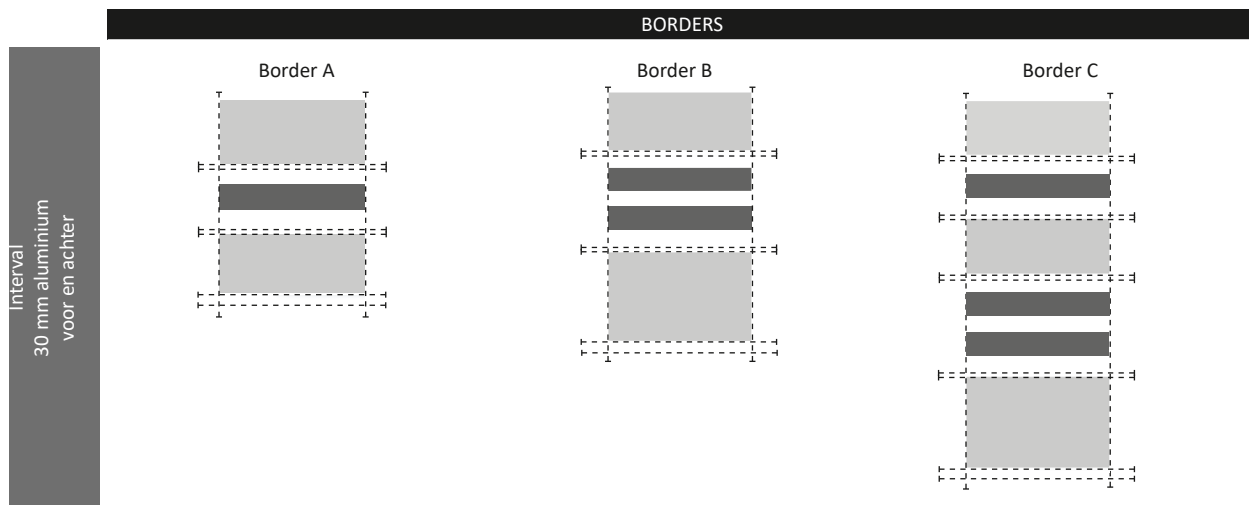

BORDERS

PANELEN

TECHNISCHE INFO

PANELEN

TECHNISCHE SPECIFICATIES

	Min. paneelbreedte (mm)	Max. paneelbreedte (mm)	Min. hoogte (mm)	Max. hoogte (mm)	Bediening
Standaard panelen	600	1000*	1500	3000	manueel of koordbediening

Panelen breder dan 1000 cm: op aanvraag. Indien er een gekoppelde of een rail met koordbediening wordt besteld dient altijd een sporenplan bijgevoegd te worden.

Alle panelen rails worden niet geassembleerd geleverd.

WANDSTEUN	VOORSPRONG TOT AAN VOORZIJDE RAIL IN MM			
	2 spoor	3 spoor	4 spoor	5 spoor
50 mm	64 mm	84 mm	-	-
75 mm	89 mm	109 mm	108 mm	128 mm
100 mm	114 mm	134 mm	132 mm	152 mm
150 mm	164 mm	184 mm	202 mm	222 mm

WANDSTEUNEN				Geborsteld
	Wit | grijs kunststof	Technisch zilver, metaal	zwart kunststof	
	€ 7,00	€ 5,50	€ 7,00	
	€ 8,00	€ 6,50	€ 8,00	
	€ 9,00	€ 8,00	€ 9,00	
	€ 10,50	€ 9,00	€ 10,50	
Kunststof afdekkapje	€ 3,00	€ 2,50	€ 3,00