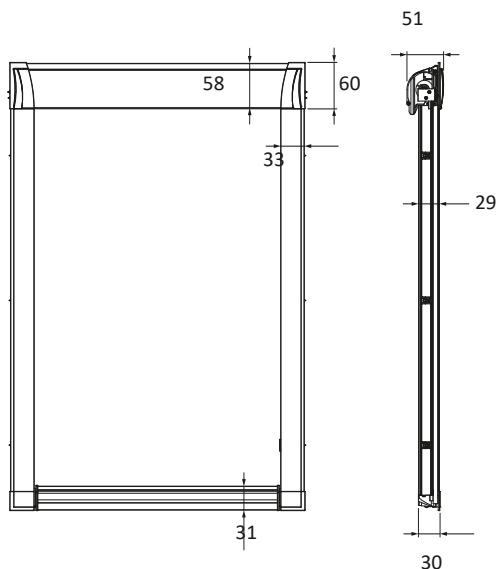

TECHNISCHE INFO

DAKRAAM ROLGORDIJNEN

Dit model is geschikt voor Velux, Roto, Fakro en overige modellen.

TECHNISCHE SPECIFICATIES

	Min. breedte (mm)	Max. breedte (mm)	Min. hoogte (mm)	Max. hoogte (mm)	Max. oppervlakte (m²)
Velux	300	1200	300	1400	1,6
Roto	300	1200	300	1400	1,6
Fakro	300	1200	300	1400	1,6
Overig	300	1200	300	1400	1,6

OPTIES

Bedienstok
100 cm
150 cm
200 cm