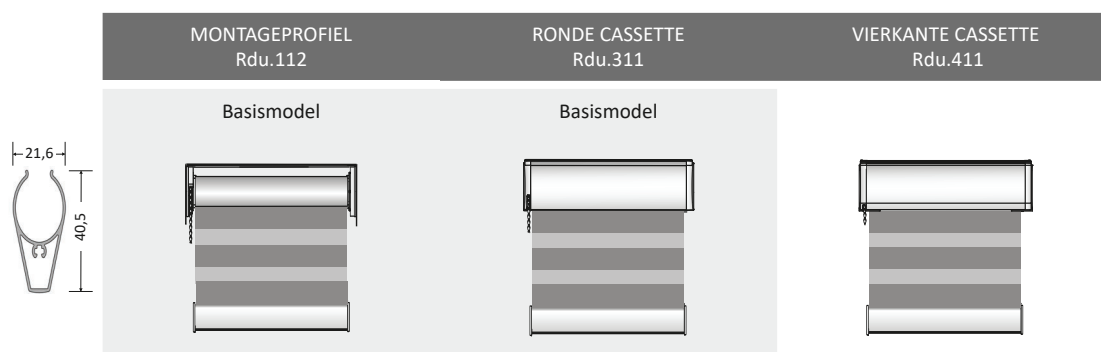

ALGEMENE INFORMATIE

DUO ROLGORDIJNEN

INHOUDSOPGAVE		PAGINA
Duo rolgordijnen	Modellen overzicht	85
	Prijzen Montageprofiel | Ronde cassette	86
	Meerprijzen	90
	Afmetingen steunen | profielen	91
	Overige opties	92

	Wit	Beige	Grijs	Zwart	Signaal wit glans	Technisch zilver, alu, grijs	Zwart glans	RAL 9003 signaalwit mat structuur	RAL 9010 gebr.wit mat structuur	RAL 9001 creme mat structuur	RAL 7038 agaat grijsmat structuur	RAL 9005 gitzwart mat structuur
	STANDAARD							MEERPRIJS				
Systeem kleuren	•		•	•								
Kunststof onderdelen 311	•	•	•	•								
Montage profiel						•	•					
Ronde cassette						•	•	•	•	•	•	•
Vierkante cassette						•	•					
L-steun voor zijgeleiding						•	•					
Klemsteunen voor duo rolgordijnen	•		•	•								
Bedienings ketting, metaal								Wit		Zwart		
	•							•		•		

MODELLEN

De kleur van de onderlat is altijd bijpassend aan de kleur van het systeem.