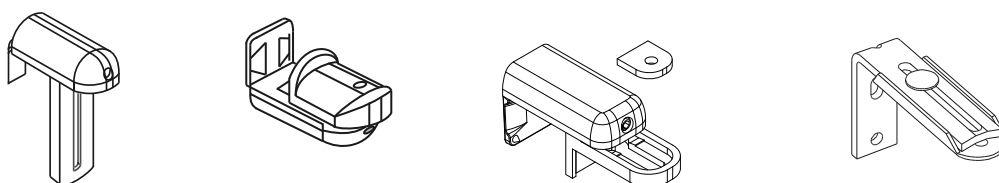

KLEMSTEUNEN			AFSTANDSTEUN
Standaard	Zijgeleiding	Montageprofiel Cassette	

Belangrijk: zorg ervoor dat de steunen waterpas zijn uitgelijnd. Dit is voorwaarde voor een recht oprollend rolgordijn.

DAKRAAM MODELLEN