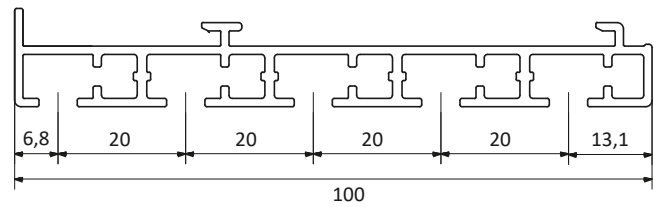

Paneelmaat = hoogte inclusief rail - 25 mm.

Bij orders van losse panelen altijd aangeven of hoogte inclusief of exclusief systeem is.

TECHNISCHE INFO RAIL

PANELEN

2 SPOREN

3 SPOREN

4 SPOREN

5 SPOREN