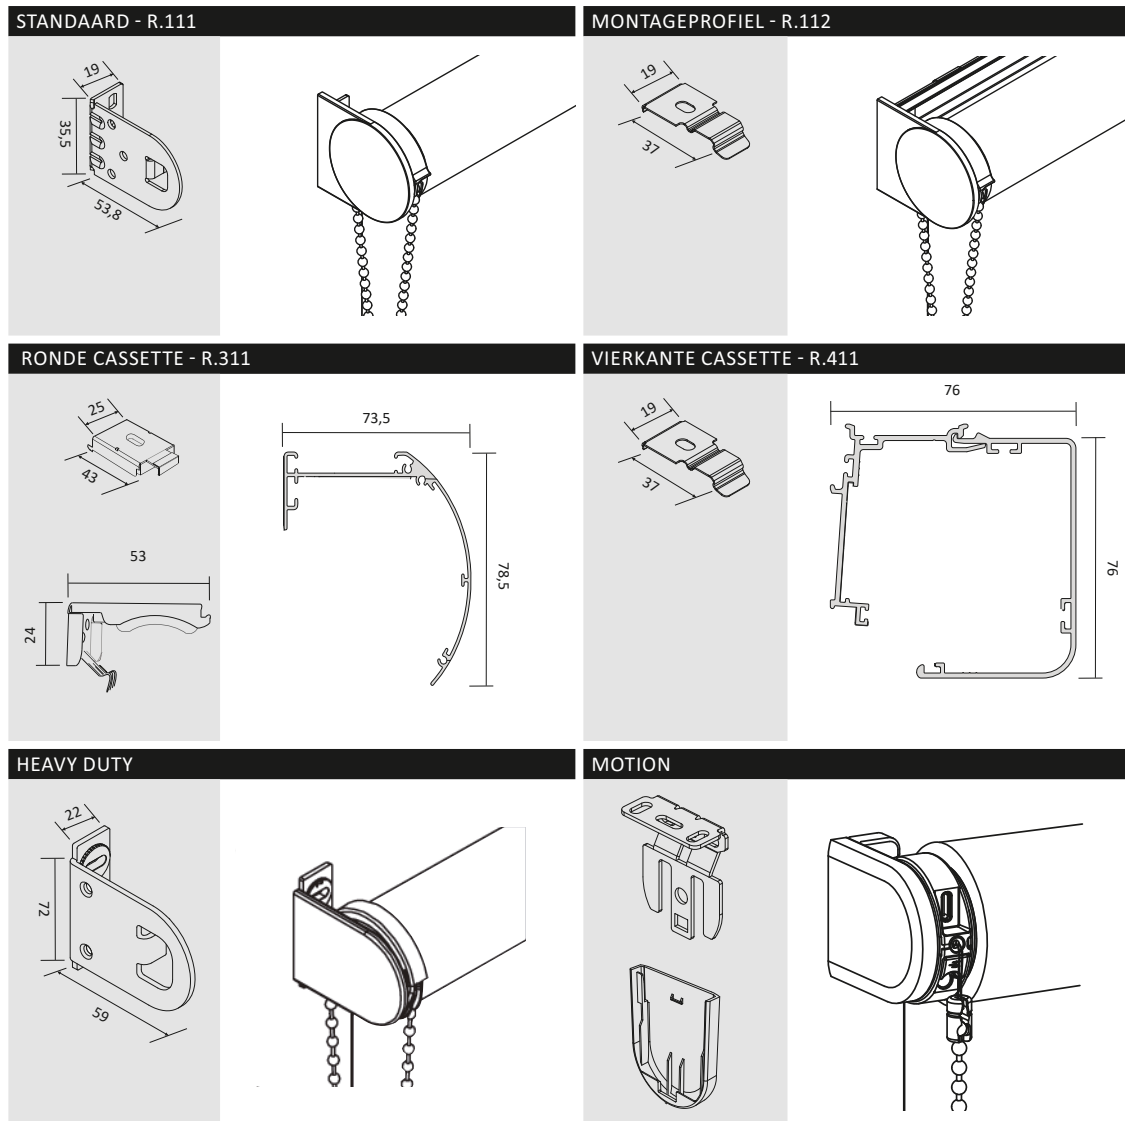

STEUNEN | PROFIELEN | ONDERLATTEN

WANDMONTAGE | PLAFONDMONTAGE