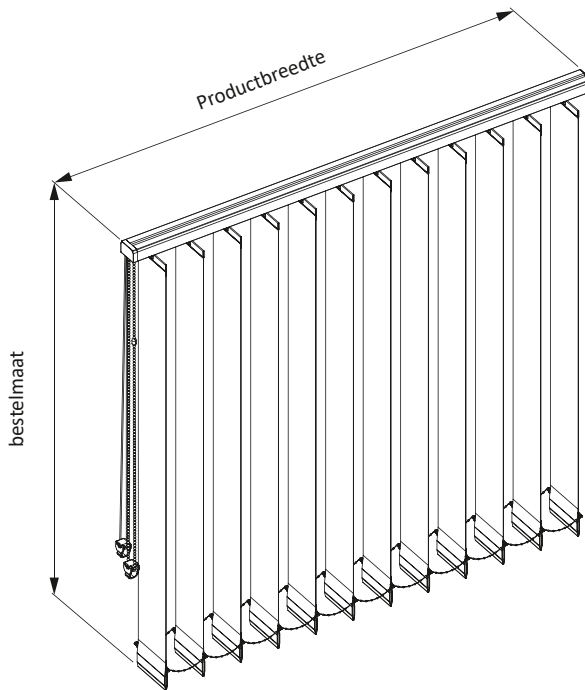

METEN

LAMELLEN

METEN

Bij bestelling de complete hoogte inclusief rail doorgeven van de bovenkant rail tot aan de onderzijde van de lamellen.