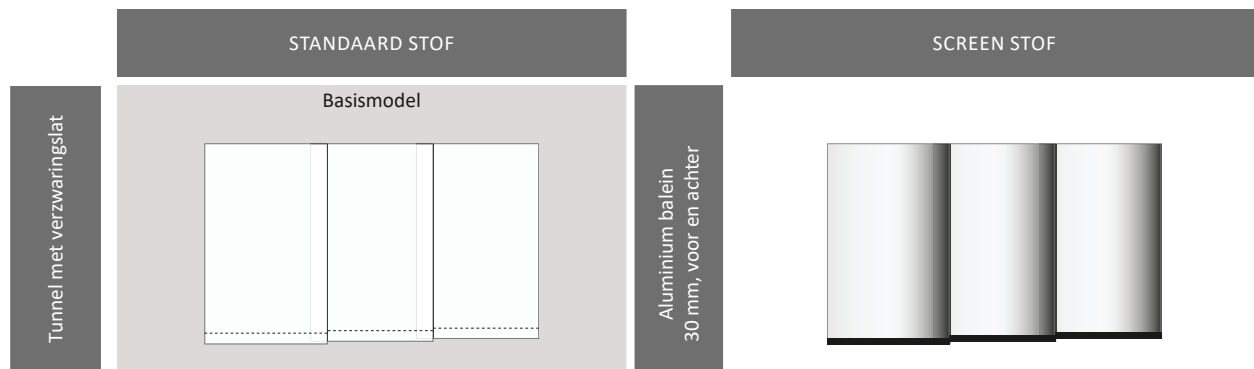

MODELLEN

Kleurwissels zie pagina 145