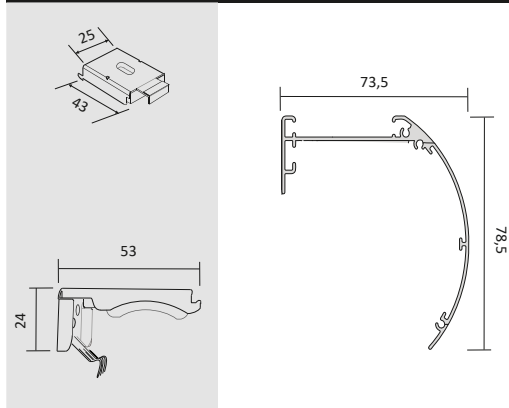

RONDE CASSETTE MOTION