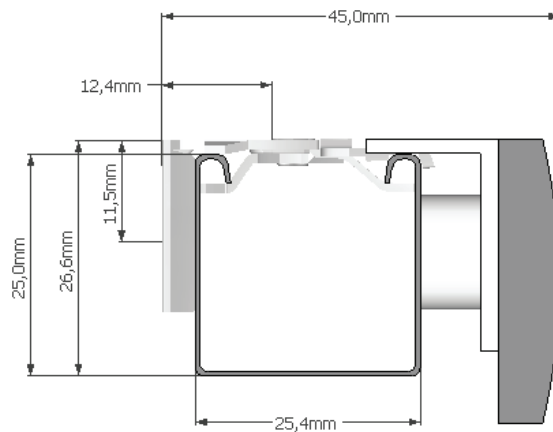

PROFIELEN

HOUTEN JALOEZIEËN

WAND MONTAGE

25 mm

PLAFOND MONTAGE

50 mm

HOUT

Hout is een natuurproduct. De structuur van hout is poreus waardoor het materiaal kan reageren op wisselingen in temperatuur en luchtvochtigheid.