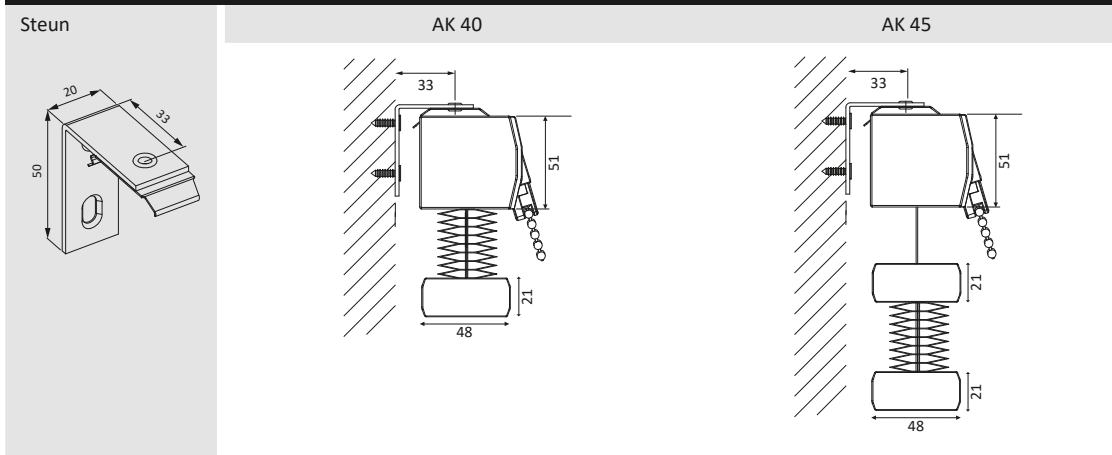

AANTAL STEUNEN

Product breedte	< 800	800 >> 1500	1500 >> 2000	2000 >> 2600	2600 >
Aantal steunen	2	3	4	5	6

PLAFOND MONTAGE

WAND MONTAGE

HONINGRAAT 45 MM MODEL AEM

48 MM SYSTEEM | VRIJHANGEND

Gemotoriseerde uitvoeringen in Motion systeem, waarmee met de MotionBlinds Bluetooth app de raamdecoratie met een handomdraai werkt. De app helpt je bij het instellen en bedienen van de raamdecoratie binnen bluetooth bereik van ca. 10 meter. Bovendien kun je in de app timers programmeren waarmee je de raamdecoratie volledig automatiseert. Unieke kenmerken van de MotionBlinds: