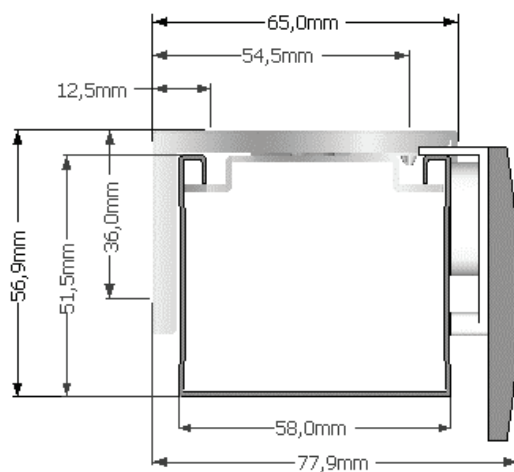

PROFIELEN

HOUTEN JALOEZIEËN

WAND MONTAGE

25 mm

PLAFOND MONTAGE

50 mm

HOUT

Hout is een natuurproduct. De structuur van hout is poreus waardoor het materiaal kan reageren op wisselingen in temperatuur en luchtvochtigheid.