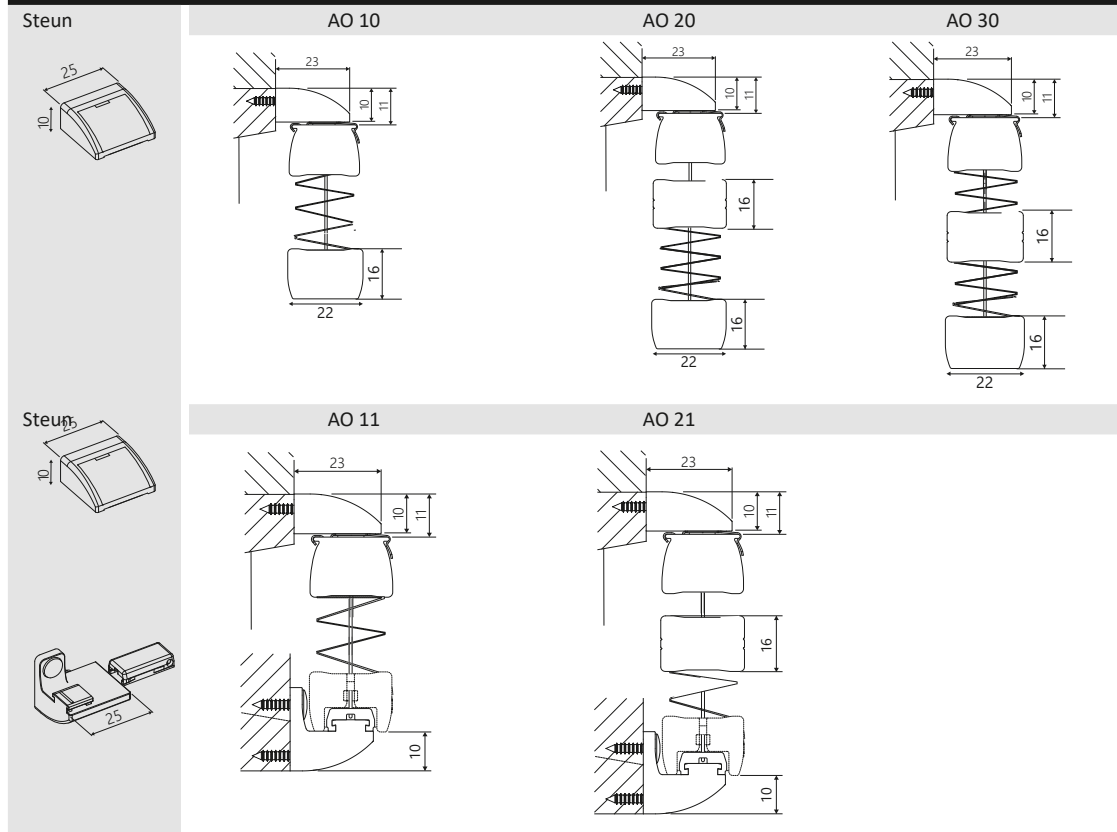

GLASLIJST MONTAGE