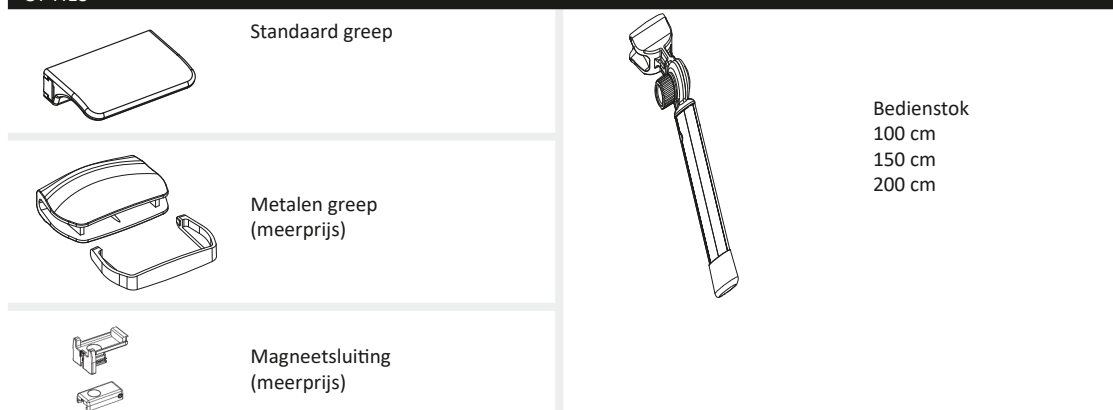

MODELLEN BB

22 MM SYSTEEM | INGESPANNEN

TECHNISCHE SPECIFICATIES

	Plooi breedte (mm)	Min. breedte (mm)	Max. breedte (mm)	Min. hoogte (mm)	Max. hoogte (mm)	Max. oppervlakte (m²)	Max. hoek (°)	Bediening
BB 10 | 12	20 | 25 | 32	200	1500	200	2200	2,60	15	universele greep
BB 20 | 23 | 24	20 | 25 | 32	200	1500	200	2200	2,60	15	universele greep
BB 30 | 32	20 | 25 | 32	200	1500	200	2200	2,60	15	universele greep

OPTIES

KLEMSTEUNEN

EXTRA BOVEN- EN/OF ONDERPROFIEL

Bij gebruik van een extra onderprofiel, wordt de standaard sluiting altijd vervangen door magneetsluiting.