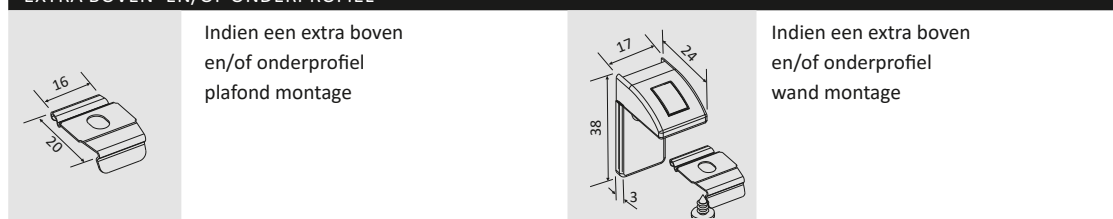

EXTRA BOVEN- EN/OF ONDERPROFIEL

Bij gebruik van een extra onderprofiel, wordt de standaard sluiting altijd vervangen door magneetsluiting.