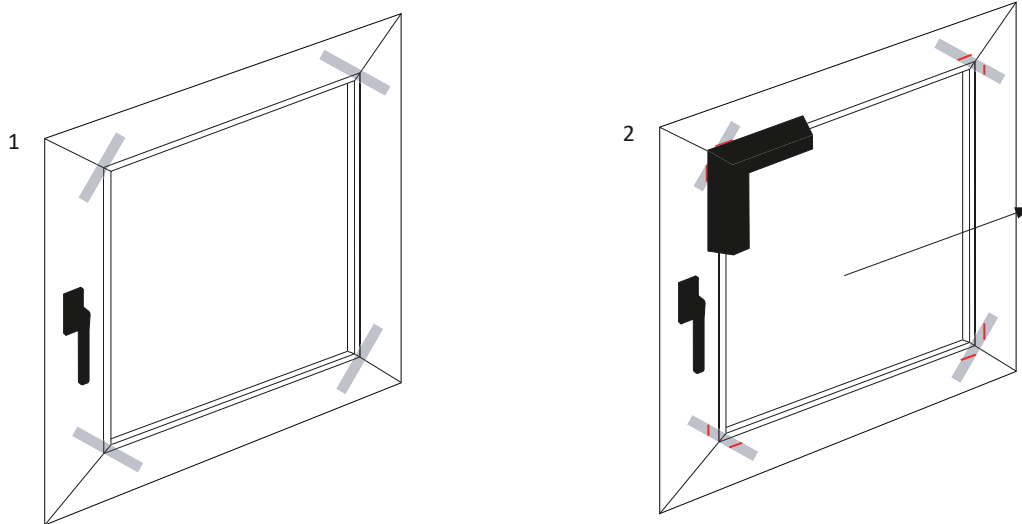

METEN

MAGNO FRAME

METEN MET MEETPROFIEL

Controleer of de magneetband voldoende kan hechten op de glaslijst. Als de glaslijst te veel terug ligt, is een goede hechting niet mogelijk zonder opvullen. Ronde of schuin weg lopende glaslijsten geven géén goede hechting.

Zorg ervoor dat het product voldoende ruimte heeft zodat het niet in contact komt met klinken e.d.