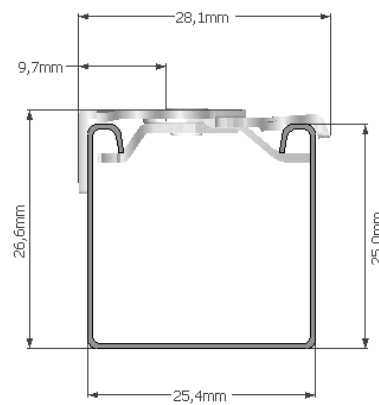

ELEKTRISCHE BEDIENING

Op aanvraag

PROFIELEN

ALUMINIUM JALOEZIEËN

WAND MONTAGE

25 mm

PLAFOND MONTAGE

50 mm