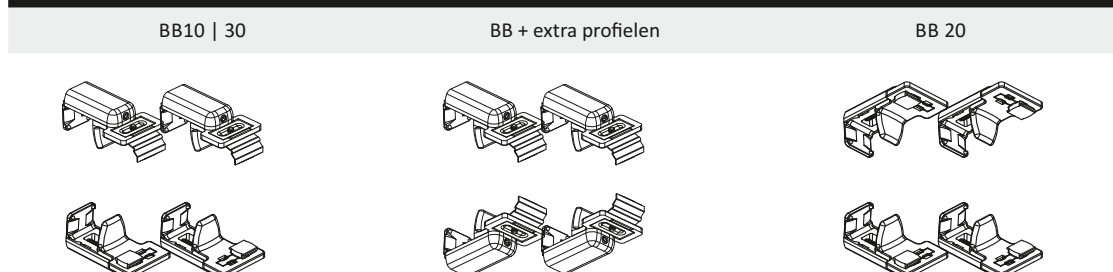

KLEMSTEUNEN