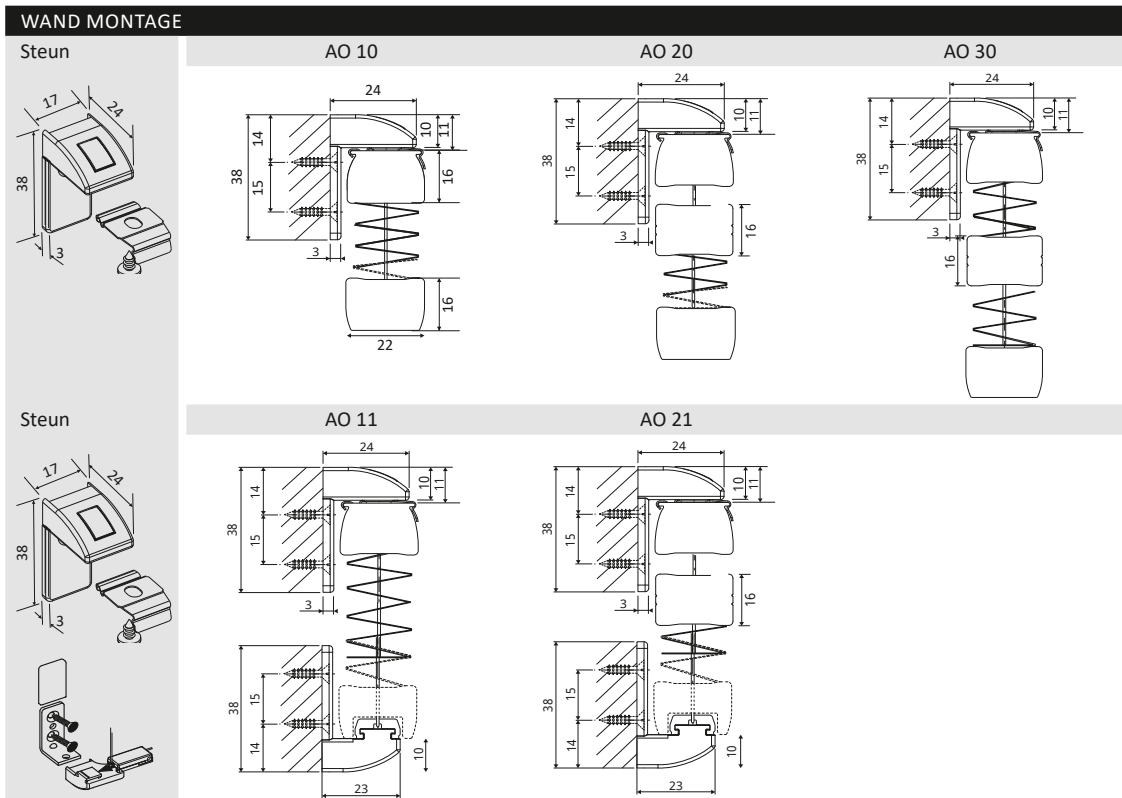

AANTAL STEUNEN

Product breedte	< 800	800 × 1500	1500 × 2000	2000 × 2400
Aantal steunen	2	3	4	5

GLASLIJST MONTAGE

TECHNISCHE INFO

22 MM SYSTEEM | MODELLEN AO

MODELLEN EH

EASYHAND | EINDLOOS KOORD

STANDAARD

EH10

EH20

TECHNISCHE SPECIFICATIES

	Plooi breedte (mm)	Min. breedte (mm)	Max. breedte (mm)	Min. hoogte (mm)	Max. hoogte (mm)	Max. oppervlakte (m ²)		Bediening
								
EH 10	25 32	500	3000	200	2600	8,0	6,5	eindloos koord met automaat
EH 20	25 32	600	3000	200	2600	8,0	6,5	eindloos koord met automaat