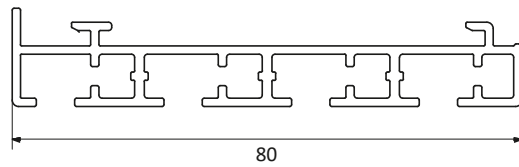

Paneelmaat = hoogte inclusief rail - 25 mm.

Bij orders van losse panelen altijd aangeven of hoogte inclusief of exclusief systeem is.

TECHNISCHE INFO RAIL

PANELEN

2 SPOREN

3 SPOREN

4 SPOREN

5 SPOREN