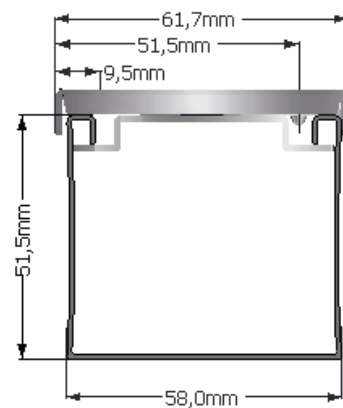

ELEKTRISCHE BEDIENING

Op aanvraag

PROFIELEN

ALUMINIUM JALOEZIEËN

WAND MONTAGE

25 mm

PLAFOND MONTAGE

50 mm