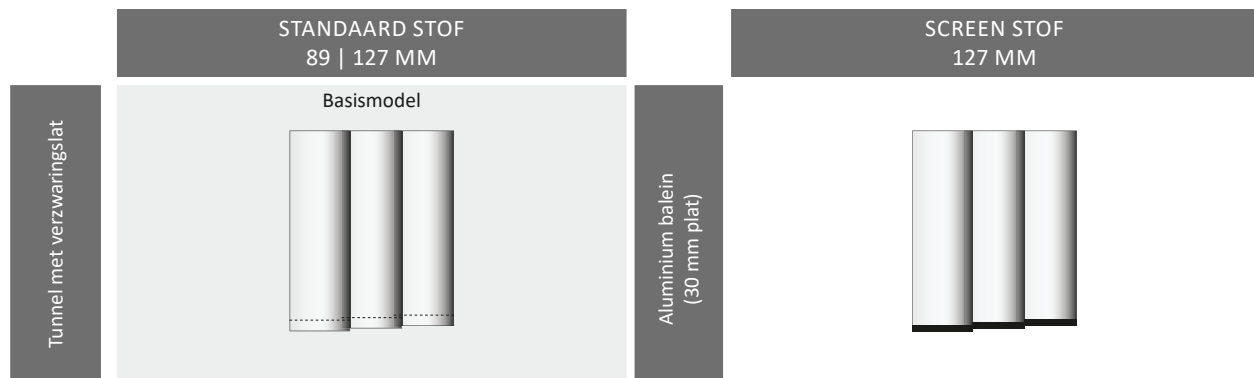

ALGEMENE INFORMATIE

LAMELLEN

INHOUDSOPGAVE		PAGINA
Lamellen	Modellen overzicht	125
	Standaard Stof 89 mm	126
	Standaard Stof 127 mm	130
	Screen stof 127 mm	134
	Losse rail	134
	Technische info	135
	Pakket- bedieningszijdes	135
	Steunen | Profielen	135
	Meten	136

	STANDAARD
Rail kleuren	• Signaal wit glans • Technisch zilver • Zwart glans
Verzwaringsplaten en ketting	•
Aluminium balein	•

MODELLEN