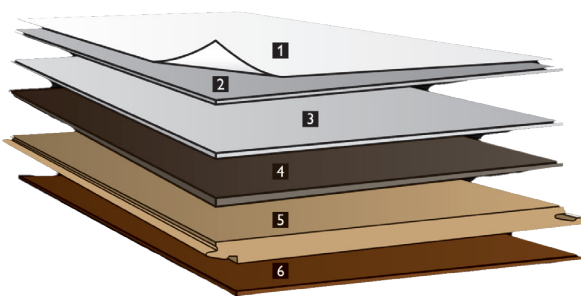

- 1 Transparante 0.40mm PU-slijtlaag ter berscherming
- 2 Fotofilm in hout- of steendecor
- 3 Drager SPC (Rigid) met klikverbinding
- 4 IXPE Geluidreducerende onderlaag

ADV: Adviesverkooprijzen incl. 21% BTW  
 Prijswijzigingen onder voorbehoud  
**Versie 2.1.05.24**

## Design 340 Click HDF

LVT 9.6mm Click met 0.40mm PU toplaag en geïntegreerde ondervloer (kurk)

Art.	Decor	L	B	H	m <sup>2</sup> / pak	Plint 18X58	ADV/m <sup>2</sup>
4212	Pure Oak	1235	230	9,6	1,70	DL812	49,90
4223	Vanilla Oak	1235	230	9,6	1,70	DL823	49,90
4224	Wormy Light Oak	1235	230	9,6	1,70	DL824	49,90
4233	Waxed Oak	1235	230	9,6	1,70	DL833	49,90
4234	Grey Pine	1235	230	9,6	1,70	DL834	49,90
4235	White Limed Oak	1235	230	9,6	1,70	DL835	49,90
4240	Old Grey Oak	1235	230	9,6	1,70	DL840	49,90
4245	Dark Concrete	620	450	9,6	1,68	DL845	49,90
4249	Scandinavian Pine	1235	230	9,6	1,70	DL849	49,90
4253	Worn Ash	1235	230	9,6	1,70	DL853	49,90
4254	Fresh Oak	1235	230	9,6	1,70	DL854	49,90
4255	Golden Pine	1235	230	9,6	1,70	DL855	49,90
4265	Bright Concrete	620	450	9,6	1,68	DL865	49,90
4267	Light Washed Stone	620	450	9,6	1,68	Uni	49,90
4270	Chalet Oak Black	1235	230	9,6	1,70	DL870	49,90
4271	Chalet Oak White	1235	230	9,6	1,70	DL871	49,90
4274	Pearlized Oak	1235	230	9,6	1,70	DL874	49,90
4276	Tawny Oak	1235	230	9,6	1,70	DL876	49,90
4280	Mellow Oak	1235	230	9,6	1,70	DL880	49,90
4282	Ambered Elegance	1235	230	9,6	1,70	DL377	49,90
4284	Mountain Slate	620	450	9,6	1,68	DL884	49,90
4285	Classic Concrete	620	450	9,6	1,68	DL885	49,90