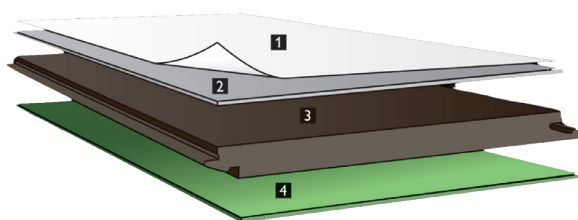

Design 340 Click Rigid

LVT 5.0mm Click met 0.40mm PU toplaag

Art.	Decor	L	B	H	m² / pak	Plint 18X58	ADV/m²
812	Pure Oak	178,1	1244,6	5,0	1,77	DL812	37,95
823	Vanilla Oak	178,1	1244,6	5,0	1,77	DL823	37,95
824	Wormy Light Oak	178,1	1244,6	5,0	1,77	DL824	37,95
833	Waxed Oak	178,1	1244,6	5,0	1,77	DL833	37,95
834	Grey Pine	178,1	1244,6	5,0	1,77	DL834	37,95
835	White Limed Oak	178,1	1244,6	5,0	1,77	DL835	37,95
840	Old Grey Oak	178,1	1244,6	5,0	1,77	DL840	37,95
845	Dark Concrete	303,1	607,2	5,0	1,84	DL845	37,95
849	Scandinavian Pine	178,1	1244,6	5,0	1,77	DL849	37,95
853	Worn Ash	178,1	1244,6	5,0	1,77	DL853	37,95
854	Fresh Oak	178,1	1244,6	5,0	1,77	DL854	37,95
855	Golden Pine	178,1	1244,6	5,0	1,77	DL855	37,95
865	Bright Concrete	303,1	607,2	5,0	1,84	DL865	37,95
867	Light Washed Stone	303,1	607,2	5,0	1,84	Uni	37,95
870	Chalet Oak Black	178,1	1244,6	5,0	1,77	DL870	37,95
871	Chalet Oak White	178,1	1244,6	5,0	1,77	DL871	37,95
874	Pearlized Oak	178,1	1244,6	5,0	1,77	DL874	37,95
876	Tawny Oak	178,1	1244,6	5,0	1,77	DL876	37,95
880	Mellow Oak	178,1	1244,6	5,0	1,77	DL880	37,95
882	Ambered Elegance	178,1	1244,6	5,0	1,77	DL377	37,95
884	Mountain Slate	303,1	607,2	5,0	1,84	DL884	37,95
885	Classic Concrete	303,1	607,2	5,0	1,84	DL885	37,95

1. 1 Transparante 0.40mm PU-slijtlaag ter berscherming
2. 2 Fotofilm in hout- of steendecor
3. 3 Drager SPC (Rigid) met klikverbinding
4. 4 IXPE Geluidreducerende onderlaag

ADV: Adviesverkooprijzen incl. 21% BTW
Prijswijzigingen onder voorbehoud
Versie 2.1.05.24