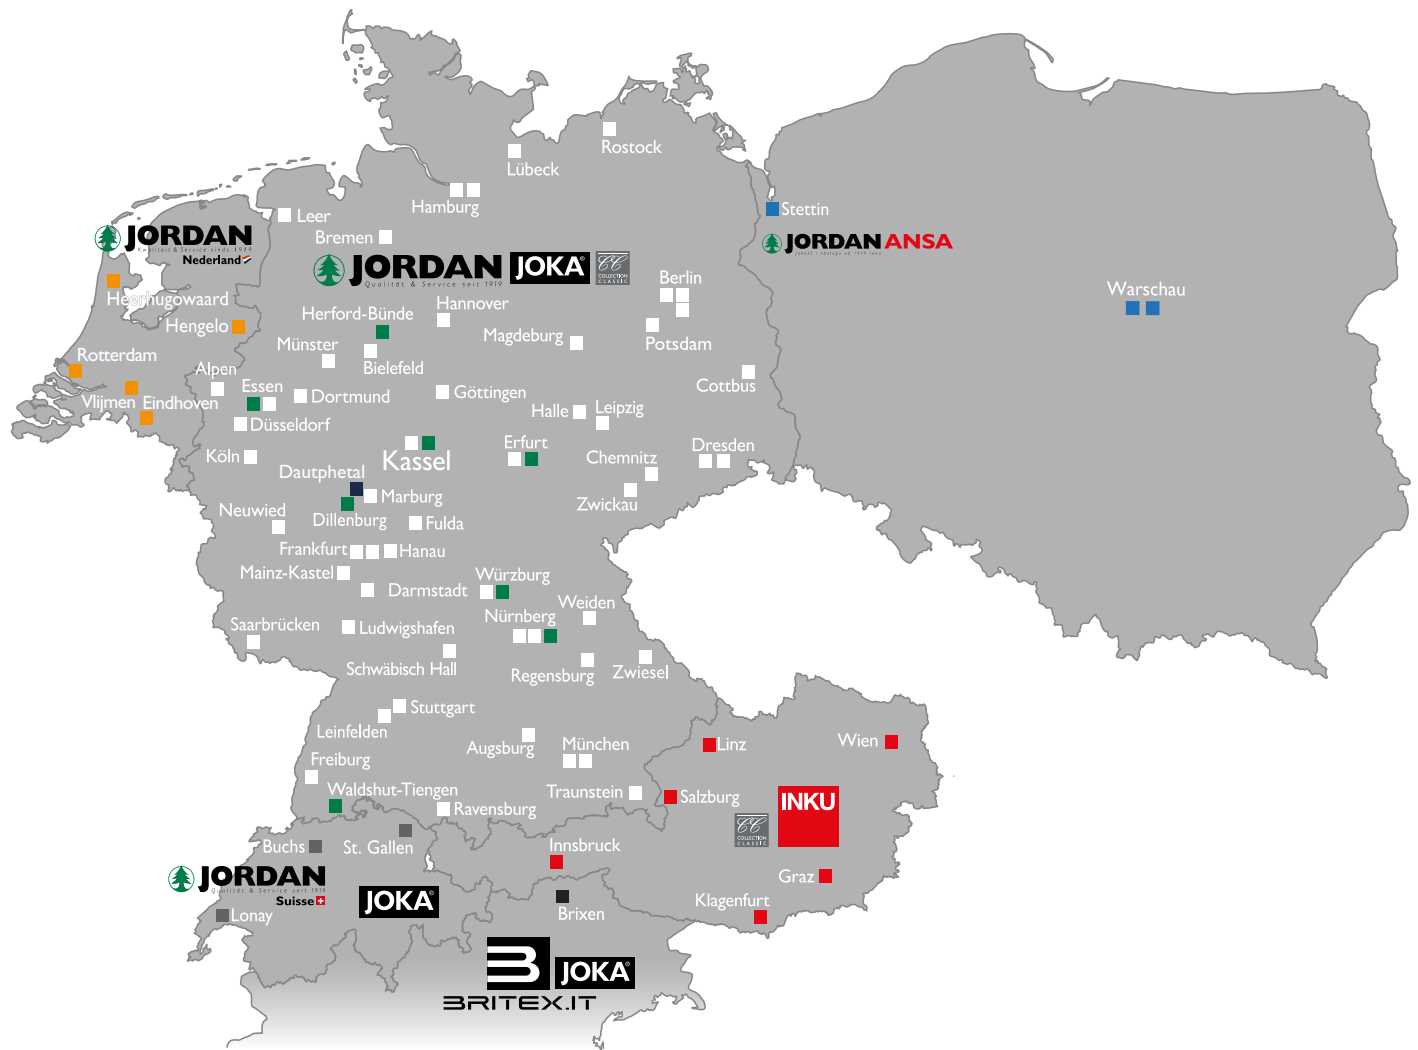

- Jordan Holzwerkstoffe & Türen
- BRITEX Bodenbeläge & Heimtextilien
- Jordan Bodenbeläge & Heimtextilien
- Jordan ANSA Bodenbeläge
- INKU Bodenbeläge & Heimtextilien
- Jordan Nederland Bodenbeläge & Heimtextilien
- Jordan Suisse Bodenbeläge
- Cortina Sonnenschutz

Zentrale Kassel

Adresse

Horst-Dieter-Jordan-Straße 7-10
34134 Kassel
Telefon 0561 94177-0
E-Mail info@joka.de

JOKA Zentrale Kassel

Adresse

Stuttgarter Straße 11
34134 Kassel

Tapetenlager Fulda

Adresse

Turmstraße 119
36093 Künzell-Bachrain
Telefon 0661 9373-0
E-Mail fulda@joka.de

Die Kontaktdaten, Öffnungszeiten und eventuell abweichende Beratungszeiten ihrer zuständigen Niederlassung finden Sie unter www.jordanshop.de

Bitte nutzen Sie nach Geschäftsschluss unseren Anrufbeantworter oder unseren Onlineshop unter www.jordanshop.de zur Auftragsannahme.

Allen Verkäufen liegen unsere Verkaufs-, Lieferungs- und Zahlungsbedingungen zugrunde. Es gelten unsere zum Zeitpunkt des Vertragsschlusses gültigen AGBs, die jederzeit unter www.jordanshop.de/AGB-3 eingesehen werden können.